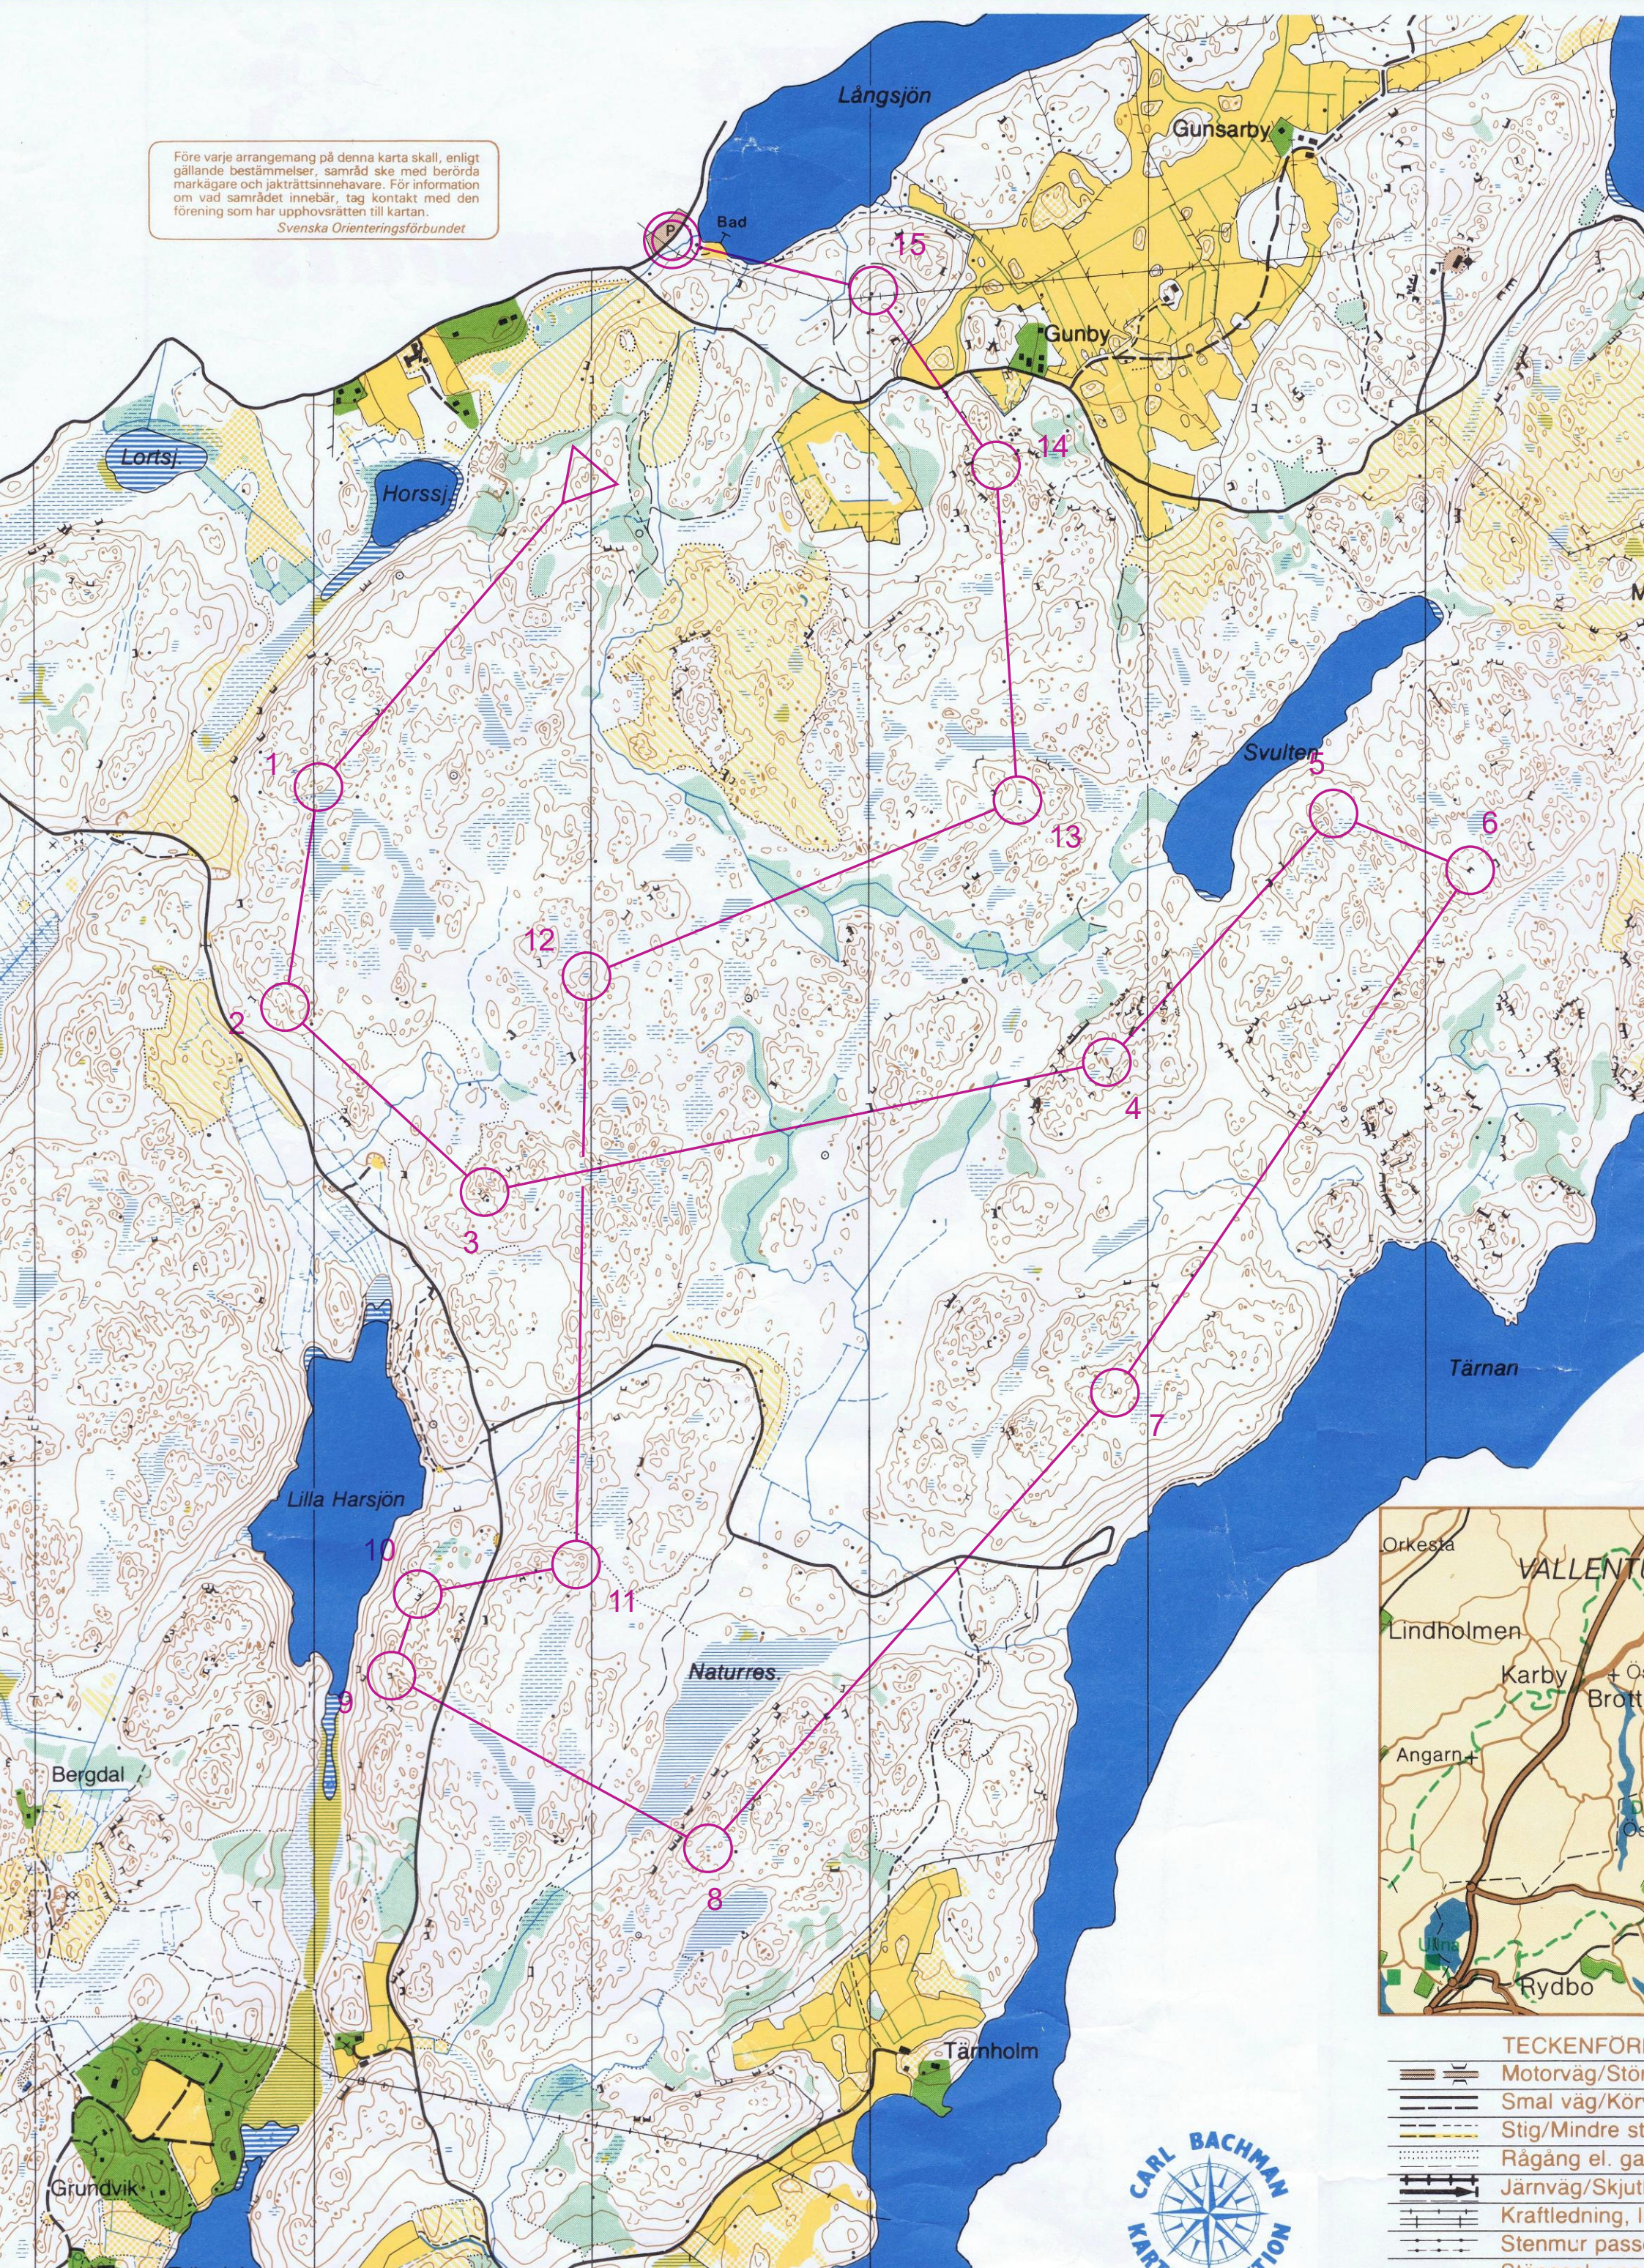

Före varje arrangemang på denna karta skall, enligt gällande bestämmelser, samråd ske med berörda markägare och jakträttsinnehavare. För information om vad samrådet innebär, tag kontakt med den förening som har upphovsrätten till kartan.
Svenska Orienteringsförbundet

TECKENFÖR

	Motorväg/Storväg
	Smal väg/Körväg
	Stig/Mindre stig
	Rågång el. gård
	Järnväg/Skjutban
	Kraftledning, linje
	Stenmur pass