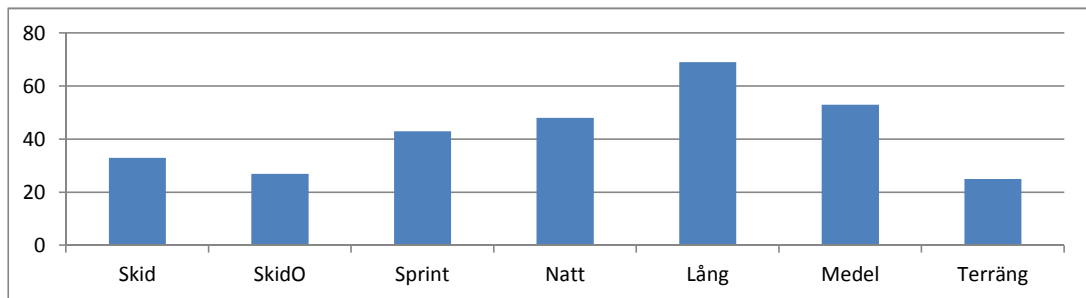

1	Carl Persson	222
2	Mats Herbert	184
3	Peter Nordström	146
4	Jörgen Ekman	101
5	Johan Palmgren	92
6	Björn Jacobsson	53
7	Göran Hansson	52
8	Anders Nilsson	29
9	Lars Rönnols	27
10	Lars Hagrot	26
11	Piero Sannicolo	24

25	25	30	35	32	35	40	1	7
30	30	27	30	30		37	1	6
30	27		29	20	40		1	5
			32	35	34		1	3
27			28		37		1	3
				20	33		1	2
				20	32		1	2
				29			1	1
			27				1	1
			26				1	1
	24						1	1

D60		Total
1	My Rönnols	110

	Skid	SkidO	Sprint	Natt	Lång	Medel	Terräng		
1				35	35	40		1	3

H60		Total
1	Göran Hansson	229
2	Ulf Carnby	181
3	CG Herrgård	145
4	Harry Hattara	121
5	Peter Olsson	67
6	Carl Bachman	40
7	Willy Ljungdell	40
8	PO Wallén	35
9	Mats Lundblad	34
10	Jörgen Hellberg	29

	Skid	SkidO	Sprint	Natt	Lång	Medel	Terräng		
1	30	27	30	32	30	40	40	1	7
2		30	27	20	27	37	40	1	6
3	27	25		30	28	35		1	5
4	25				26	33	37	1	4
5				35	32			1	2
6						40		1	1
7						40		1	1
8					35			1	1
9						34		1	1
10					29			1	1

D70		Total
1	Pia Vikström	65
2	Margareta Wallen	35

	Skid	SkidO	Sprint	Natt	Lång	Medel	Terräng		
1			30	35				1	2
2					35			1	1

H70		Total
1	Göran Andersson	95
2	Göran Grimvall	75
3	Sigurd Wallén	20

	Skid	SkidO	Sprint	Natt	Lång	Medel	Terräng		
1	30		30	35				1	3
2					35	40		1	2
3					20			1	1

Antal poäng	

922		1 161	1 456	1 984	2 007	969	117

Antal start	

33	27	43	48	69	53	25	298	302

snitt 43,1