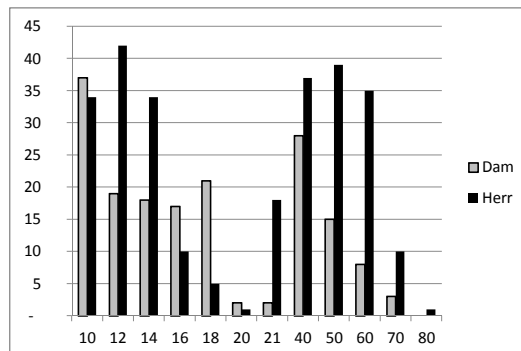

Vilma Allert	25
Niina Frölid	20
Robin Ljungdell	30

					25		
				20			
							30

1	1
1	1
1	1

SkidO	Skid	Natt	Sprint	Lång	Medel	Banlägg	Terräng
-	32	40	105	75	117	18	49

Starter

	D	H
10	37	34
12	19	42
14	18	34
16	17	10
18	21	5
20	2	1
21	2	18
40	28	37
50	15	39
60	8	35
70	3	10
80	-	1

Starter 441