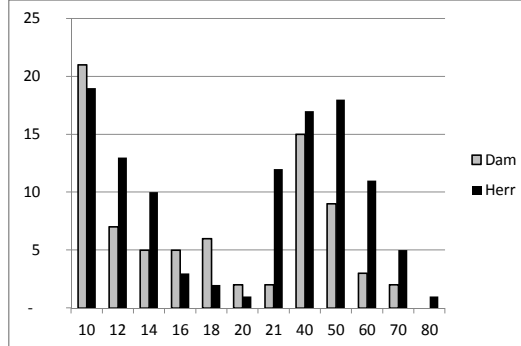

Personer 194