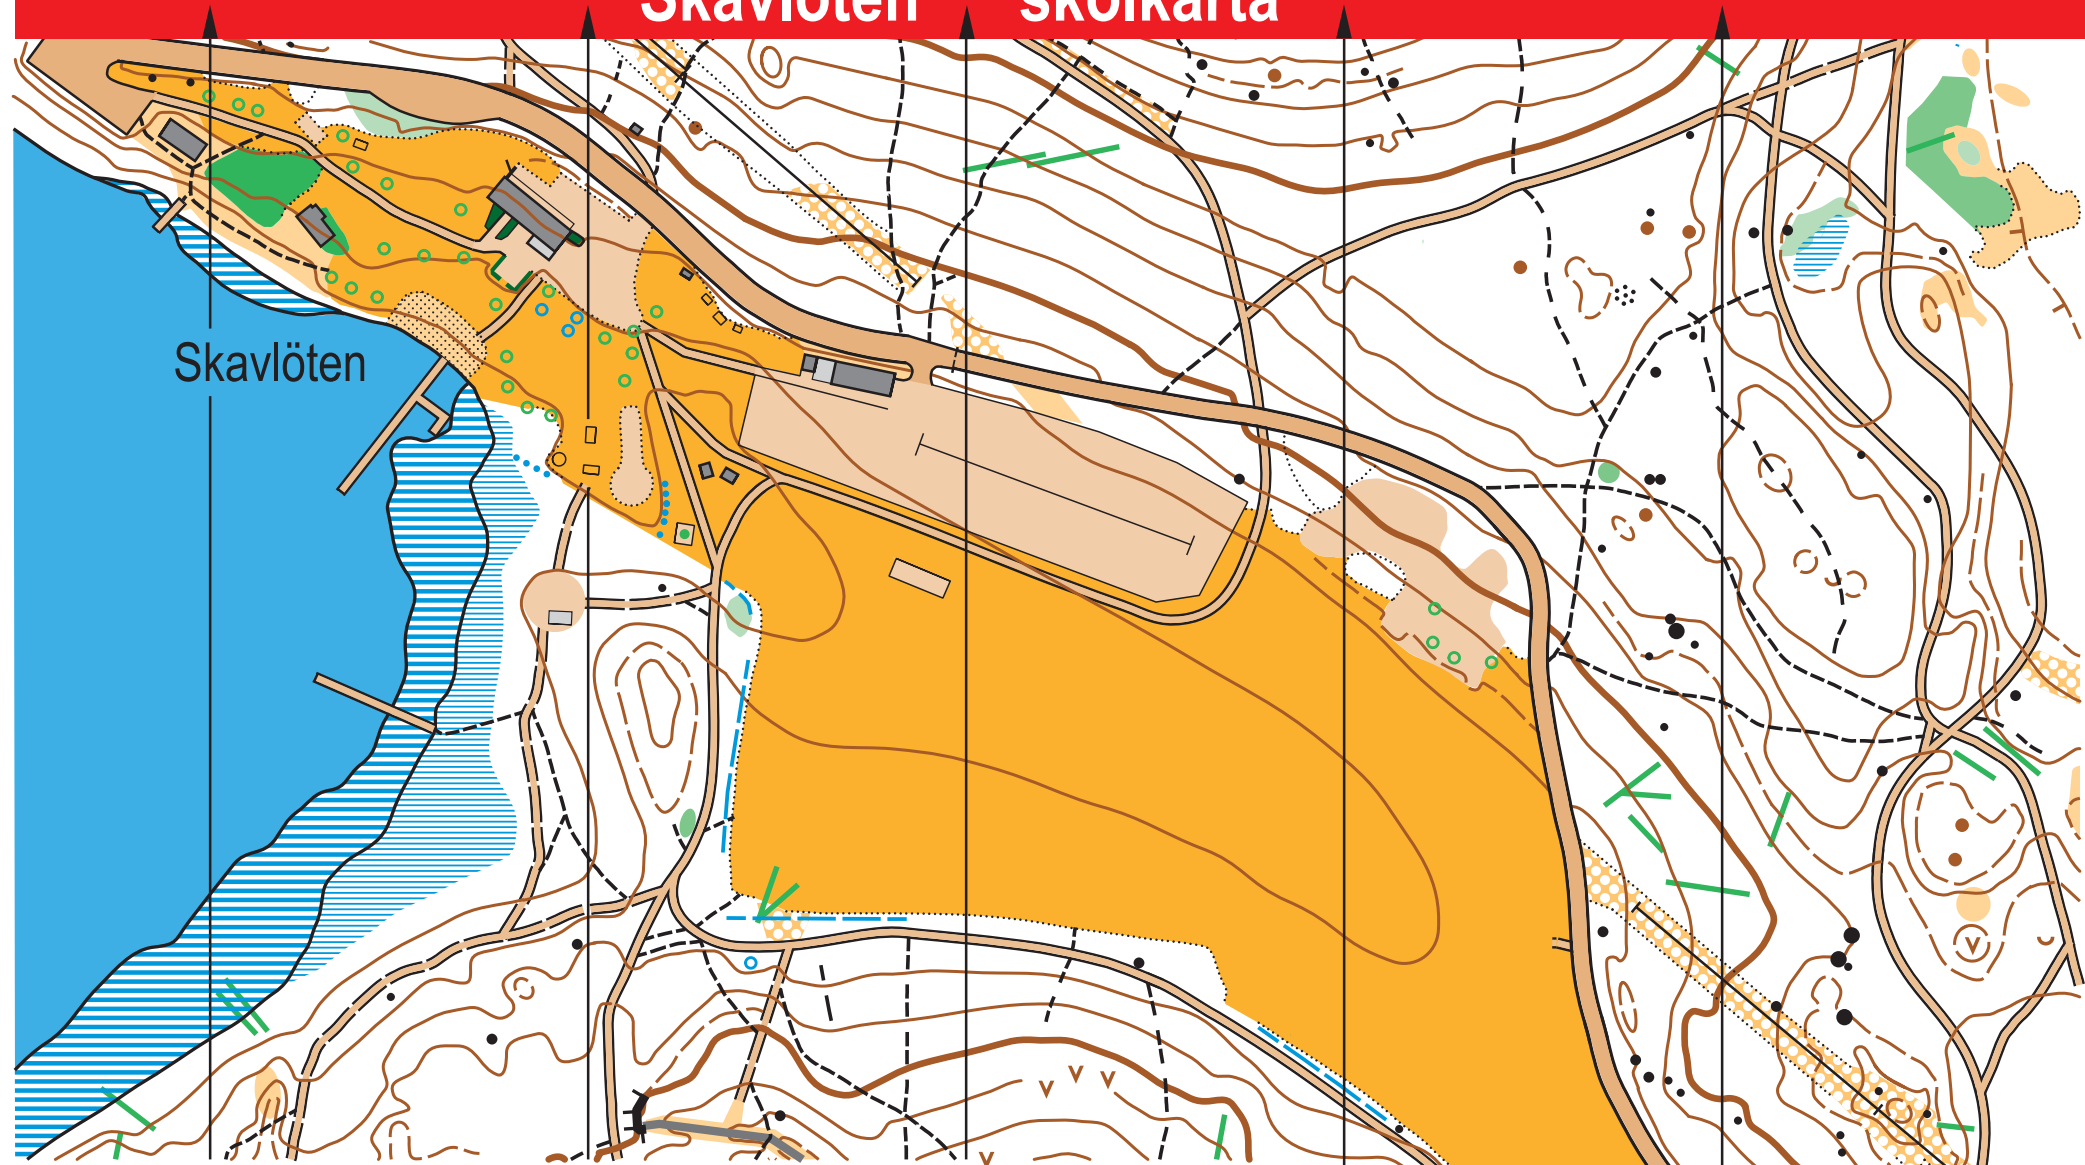

# Skavlöten skolkarta

Skala 1:2000

- Skog
- Hus, byggnad
- Skärmtak
- Asfalt, grus
- Sandyta
- Öppen mark, gräsmatta
- Öppen mark ej gräsmatta

- Rabatt, förbjuden att vara i
- Tät skog, mycket svåröpt
- Tät skog, svåröpt
- Sjö / Vassområde
- Sankmark
- Dike / Surdrag
- Brunn, dusch

- Större träd utanför skog
- Bord mm / Lekstubble
- Sten större än 0,7 m / 2 m
- Stig stor / liten
- Höjdkurvor, nivåskillnad 2 meter / 1 m
- Liten höjd
- Grop, grävd / naturlig

- Kraftledning med stolpe
- Stup
- Stenig mark
- Större vindfälla
- Gammalt skyttevärn
- Öppen mark med spridda träd, ej gräsmatta