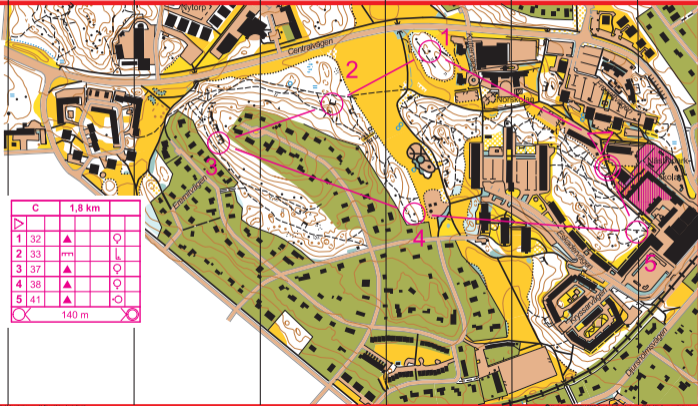

NÄSBYPARK

TÄBY OK 2010 (DELVIS REVIDERAD 2013)

Skala 1:5000

1 cm på kartan är 50m i naturen

Passa kartan mot Norr

Speciella tecken på denna karta: ■■■■■ Byggnation pågår

C		1,8 km	
1	32	▲	♀
2	33	mm	L
3	37	▲	♀
4	38	▲	♀
5	41	▲	♀
○		140 m	